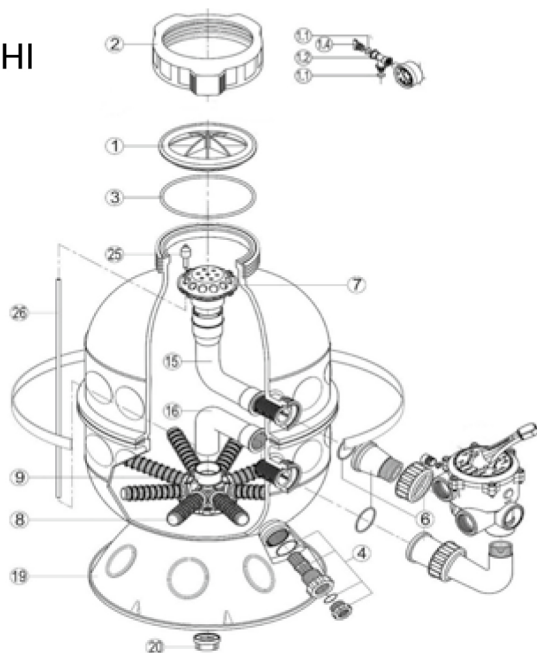

Filtres à sable Side HI

Side mount sand filters

S160SIE/S210SIE/S240SIE

N°	Description⁽¹⁾	Nb	Ref
1+ 1.1 + 1.2 + 3	Lid • Dôme • Deckel • Domo • Coperchio • Коерел • Tampa • Крышка	1	500201000000
1.1 + 1.2 + 1.4	Manual air relief cap • Purgeur manuel • Entlüftungsschraube • Purgador • Spurgo aria • Handaftapkraan • Purga de ar • Регулируемый воздушный клапан	1	500211120300
2	Nut • Ecroû • Nuss • Tuerca • Dado • Noot • Tuerca • Гайка	1	500200020000
3	Lid O'Ring • Joint torique de dôme • Deckel O'Ring • O'Ring de dôme • Guarnizione O'ring della coperchio • Koepel o'ring • O-Ring de Cúpula • Уплотнительное кольцо	1	500200030000
4	Drain clamp • Bouchon de vidange • Entleerung-stopfen • Tapón de vaciado • Tappo di spurgo • Leegmaakdop • Esvaziamento • Сливная пробка	1	500413000403
6	Union connector kit 1.5" • Kit de raccord union 1.5" • Anschluß-Stecker 1.5" • Asamblea del conector de la unión 1.5" • Assembledel conettore del sindacato 1.5" • de assemblage van de unieschakelaar 1.5" • Conjunto do conector da união 1.5" • Фитинг 1.5"	1	500201300013
7	Diffuser • Diffuseur supérieur • Verteiler • Difusor • Diffusore • Verdeler • Retire o difusor • Диффузор	1	500200070300
8	Lateral (x2) • Crépine (x2) • Verteiler (x2) • Crepina (x2) • Candeletta (x2) • Draadfilters (x2) • Ralos (x2) • Сепаратор (x2)	8	500201100000 500201120000 500201130000
9	Lateral holder • Sièges des crépines • Verteilersitz • Asiento de crepinas • Collettore • Draadfilters • Ralos • Крепление сепараторов	1	500203000000
15	Top elbow • Coude supérieur • Oberer Winkel • Codo superior • Gomito superiore • Hogere elleboog • Cotovelo superior • Верхнее колено	1	500204103000 500204104000
16 + 9	Bottom elbow • Coude inférieur • Unterenwinkel • Codo inferior • Gomito inferiore • Lagere elleboog • Cotovelo inferior • Нижнее колено	1	500203133200 500203104200
19 + 20	Support stand • Socle • Sockel • Base de suporte • Base d'appoggio • Sokkel • Base • Подставка	1	500200190000
25 + 26	Air relief tube • Tube de purge d'air • Entlüftungrohr • Tubo de evacuación de aire • Tubo spurgo aria • Buis van ontluuchting • Tubo purge de ar • Трубка воздушного клапана	1	500413002500
/	Valve • Vanne • Ventil • Válvula • Valvola multivía • Van de kler • Válvula • Клапан выбора режима работы 1.5"	1	SP0643SKR-LP