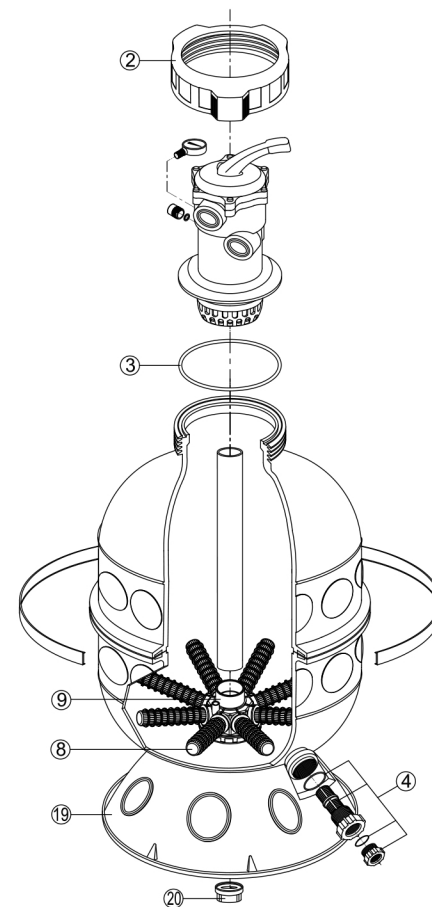

Filtres à sable Top HI

Top mount sand filters

S160TIE/S210TIE/S240TIE

N°	Description⁽¹⁾	Nb	Ref
2	Nut • Ecroû • Nuss • Tuerca • Dado • Noot • Tuerca • Гайка	1	500200020000
3	Lid O'Ring • Joint torique de dôme • Deckel O'Ring • O'Ring de dôme • Guarnizione O'ring della coperchio • Koepel o'ring • O-Ring de Cúpula • Уплотнительное кольцо	1	500200030000
4	Drain clamp • Bouchon de vidange • Entleerung-stopfen • Tapón de vaciado • Tappo di spurgo • Leegmaakdop • Esvaziamento • Сливная пробка	1	500413000403
8	Lateral (x2) • Crépine (x2) • Verteiler (x2) • Crepina (x2) • Candeletta (x2) • Draadfilters (x2) • Ralos (x2) • Сепаратор (x2)	8	500201100000 500201120000 500201130000
9	Lateral holder • Sièges des crépines • Verteilersitz • Asiento de crepinas • Collettore • Draadfilters • Ralos • Крепление сепараторов	1	500203000000
19 + 20	Support stand • Socle • Sockel • Base de suporte • Base d'appoggio • Sokkel • Base • Подставка	1	500200190000
/	Valve • Vanne • Ventil • Válvula • Valvola multivía • Van de kler • Válvula • Клапан выбора режима работы 1.5"	1	SP0643TE